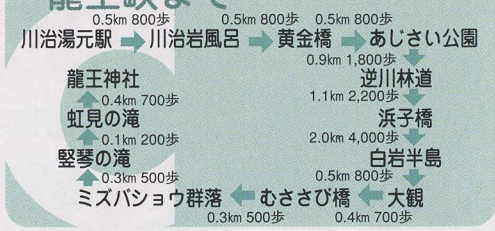

鬼怒川温泉街めぐりコース3.9km

川治湯元から 龍王峡まで コース7.5km

Aコース

ふれあい橋コース2.8km

Bコース

むささび橋巡回コース3.0km

Dコース