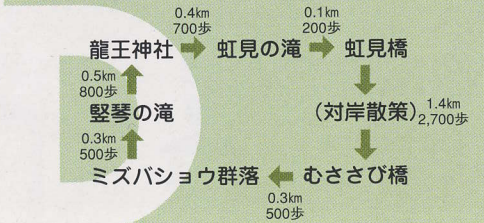

鬼怒川温泉街めぐりコース3.9km

川治湯元から 龍王峡まで コース7.5km

Aコース

ふれあい橋コース2.8km

Bコース

むささび橋巡回コース3.0km

Dコース