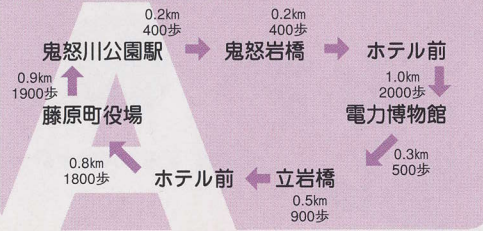

鬼怒川温泉街めぐりコース3.9km

川治湯元から 龍王峡まで コース7.5km

Aコース

ふれあい橋コース2.8km

Bコース

むささび橋巡回コース3.0km

Dコース