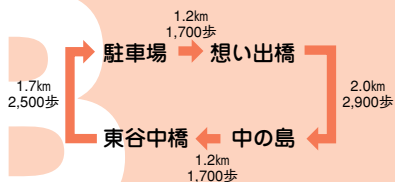

谷中湖の風を受けて コース6.1km

Bコース

Aコース

Cコース

広大なヨシ原を望むコース6.8km